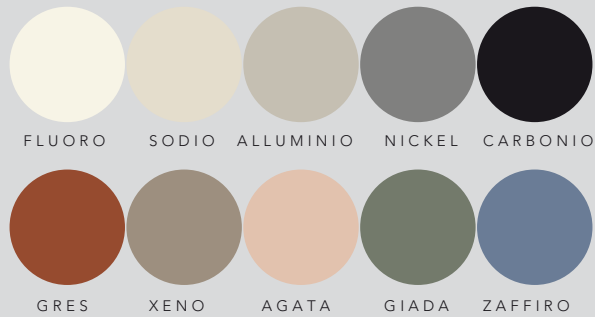

FULL BODY
R10 A+B

UNGLAZED PORCELAIN STONEWARE

10x20

new SIZE

butterfly

new colours

5x5 esagono

new colours