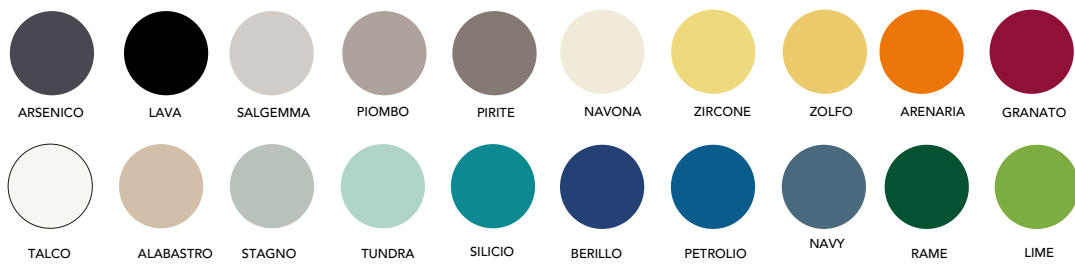

10x20

TALCO - FRAME

10x20

TALCO - WAVE

10x20

ARSENICO - SHELL

10x20

ARSENICO - SQUARE

10x20

TALCO - SHELL

10x20

TALCO - SQUARE

10x20

MATT

LUCIDI

MATT