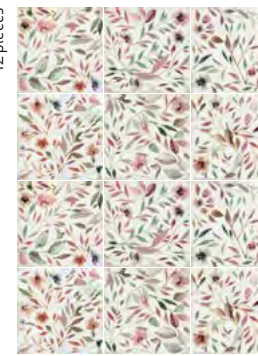

MAYOLICA

porcelain tile — 14,8x14,8 / 5.8x5.8"

MAYOLICA collection perfectly matches with MERAKI collection
Colección MAYOLICA coordina con la colección MERAKI

12 pieces

12 pieces

12 pieces

38345 ING. MAYOLICA PLAIN/1,5X14,8
H31 (1,5x14,8 cm — 9/16x5¹³/₁₆"*)

ING: profile view
ING: vista de perfil

TECHNICAL CHARACTERISTICS

	MATT	GLOSS	SHADE VARIATION		SHOWER WALL	SHOWER FLOOR	FLOOR TRAFFIC
			V2	V3			
MAYOLICA		•	•		•		
ING. MAYOLICA		•		•	•		

PACKING

UNIT	PIECES m²	PIECES m²	PIECES sq f	PIECES BOX	m² BOX	sq ft BOX	WEIGHT BOX	WEIGHT BOX (lb)	BOXES PALLET	m² PALLET	sq ft PALLET	cm PALLET	THICKNESS (mm)	THICKNESS (inch)
PIECE														
MAYOLICA	•	46	4	26	0,57	6,13	9,51	20,92	120	68,34	735,61	105x95x75	7,7	0,30
ING. MAYOLICA	•	676	63	60	0,09	0,97	1,52	3,34	160	16,2	174,36	120x80x96	10	0,33