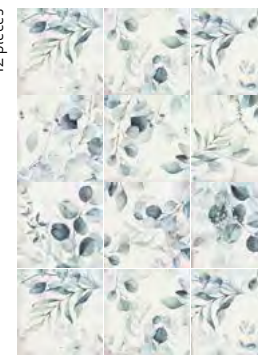

MAYOLICA

porcelain tile — 14,8x14,8 / 5.8x5.8"

MAYOLICA collection perfectly matches with MERAKI collection
Colección MAYOLICA coordina con la colección MERAKI

12 pieces

12 pieces

12 pieces

38345 ING. MAYOLICA PLAIN/1,5X14,8
H31 (1,5x14,8 cm — 9/16x5¹³/₁₆"*)

ING: profile view
ING: vista de perfil

TECHNICAL CHARACTERISTICS

	MATT	GLOSS	SHADE VARIATION		SHOWER WALL	SHOWER FLOOR	FLOOR TRAFFIC
			V2	V3			
MAYOLICA		•	•		•		
ING. MAYOLICA		•		•	•		

PACKING

UNIT	PIECES m²	PIECES m²	PIECES sq f	PIECES BOX	m² BOX	sq ft BOX	WEIGHT BOX	WEIGHT BOX (lb)	BOXES PALLET	m² PALLET	sq ft PALLET	cm PALLET	THICKNESS (mm)	THICKNESS (inch)
PIECE														
MAYOLICA	•	46	4	26	0,57	6,13	9,51	20,92	120	68,34	735,61	105x95x75	7,7	0,30
ING. MAYOLICA	•	676	63	60	0,09	0,97	1,52	3,34	160	16,2	174,36	120x80x96	10	0,33